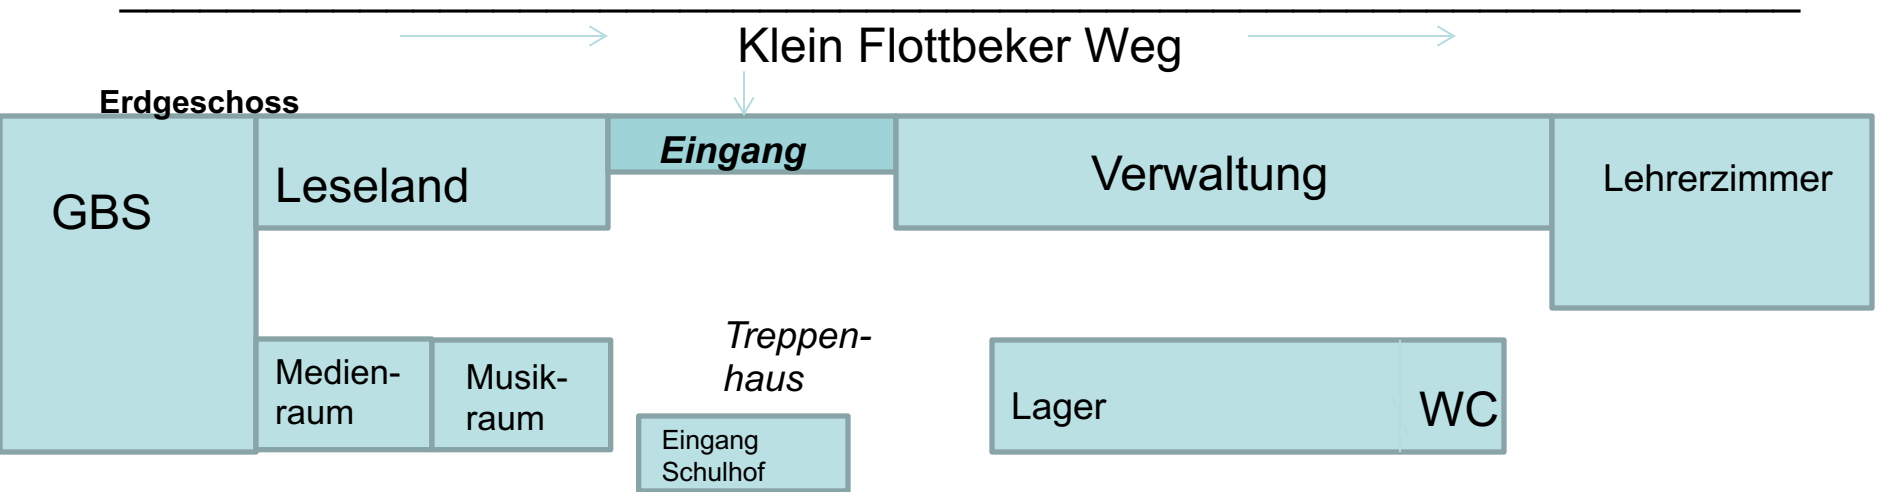

# Schule Klein Flottbeker Weg - Raumplan

**Im „Nordflügel“:**

- **Ebene 1:** Vsk a (Ku), Vsk b (Me)
- **Ebene 3** vorne 2b (Max), Mitte 2a (St), hinten 2c (Stü)